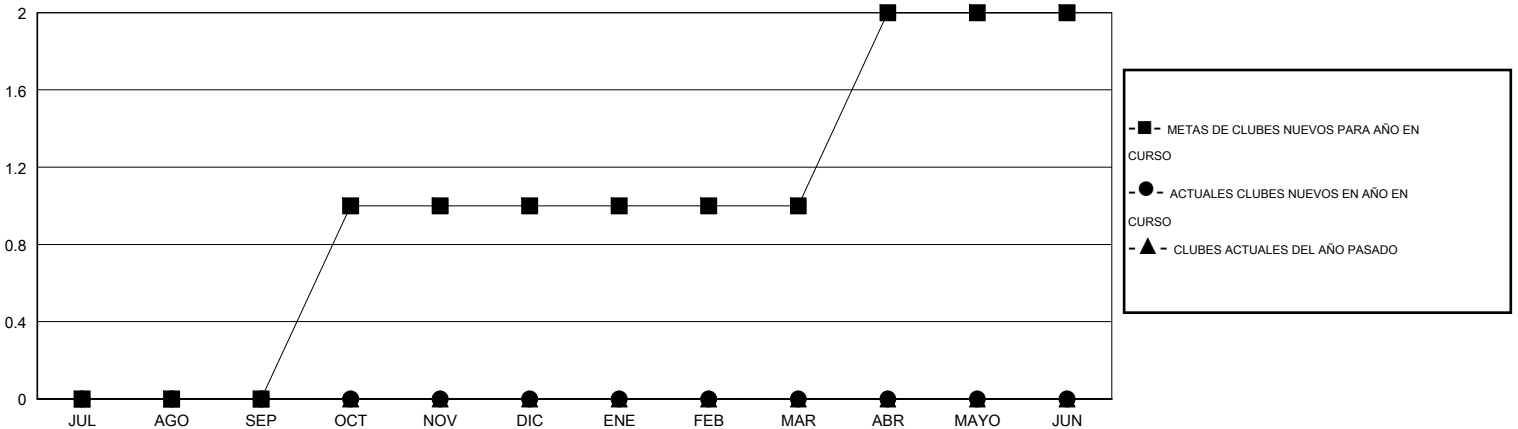

MONTHLY MEMBERSHIP PROGRESS REPORT

District O 5

Results as of: 2/17/2014 11:17:44AM

GMT: Pedro Marrello

UBICACIÓN ARGENTINA

GMT DE AE 3

| Clubes | | | | | socios | | | | |
|-------------------------|-----------------------|------------------------|--------------------------|-------------------------------|-------------------------|-----------------------|------------------------|--------------------------|-------------------------------|
| RESULTADOS DE 2013-2014 | | | | | RESULTADOS DE 2013-2014 | | | | |
| TRIMESTRE | META DE CLUBES NUEVOS | ACTUALES NUEVOS CLUBES | BAJAS ACTUALES DE CLUBES | ACTUAL GANANCIA/ PÉRDIDA NETA | TRIMESTRE | META DE SOCIOS NUEVOS | ACTUALES NUEVOS SOCIOS | BAJAS ACTUALES DE SOCIOS | ACTUAL GANANCIA/ PÉRDIDA NETA |
| JUL/AGO/SEP | 0 | 0 | 0 | 0 | JUL/AGO/SEP | 10 | 32 | 25 | 7 |
| OCT/NOV/DIC | 1 | 0 | 0 | 0 | OCT/NOV/DIC | 35 | 25 | 22 | 3 |
| ENE/FEB/MAR | 0 | 0 | 0 | 0 | ENE/FEB/MAR | 5 | 0 | 7 | -7 |
| ABR/MAYO/JUN | 1 | 0 | 0 | 0 | ABR/MAYO/JUN | 32 | 0 | 0 | 0 |

METAS Y CIFRA ACUMULATIVA DE CLUBES NUEVOS

METAS Y CIFRA ACUMULATIVA DE SOCIOS

| | | |
|--|---|---|
| CLUBES DADOS DE BAJA: 0 | 23 CLUBS OF 51 AÑADIERON 1 O MÁS SOCIOS NUEVOS | <u>DISTRIBUCIÓN POR SEXO</u> MASCULINO 601 (64.07%) FEMENINO 337 (35.93%) |
| <u>SOCIOS DADOS DE BAJA</u> FALLECIDOS 8 CLUB CANCELADO 0 OTRO 46 TOTAL 54 | CLIC AQUÍ PARA DATOS DE SALUD DE CLUB | SOCIOS EN UNIDAD FAMILIAR 240 CABEZA DE FAMILIA 112 NO ES CABEZA DE FAMILIA 128 |