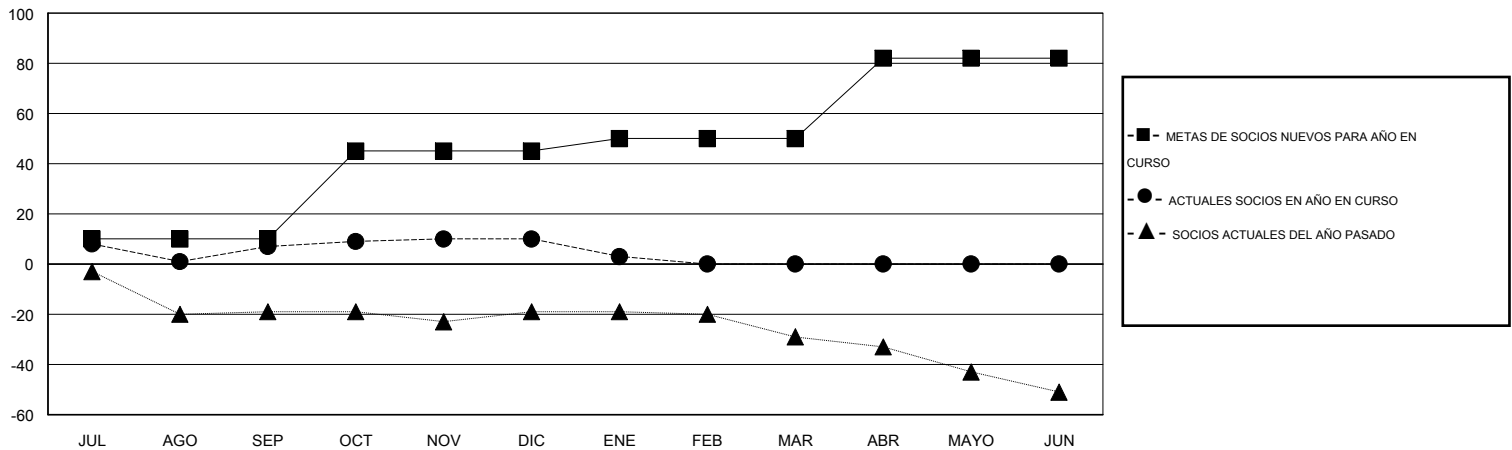

MONTHLY MEMBERSHIP PROGRESS REPORT

District O 5

Results as of: 2/17/2014 11:17:44AM

GMT: Pedro Marrello

UBICACIÓN ARGENTINA

GMT DE AE 3

| Clubes | | | | | socios | | | | |
|-------------------------|-----------------------|------------------------|--------------------------|-------------------------------|-------------------------|-----------------------|------------------------|--------------------------|-------------------------------|
| RESULTADOS DE 2013-2014 | | | | | RESULTADOS DE 2013-2014 | | | | |
| TRIMESTRE | META DE CLUBES NUEVOS | ACTUALES NUEVOS CLUBES | BAJAS ACTUALES DE CLUBES | ACTUAL GANANCIA/ PÉRDIDA NETA | TRIMESTRE | META DE SOCIOS NUEVOS | ACTUALES NUEVOS SOCIOS | BAJAS ACTUALES DE SOCIOS | ACTUAL GANANCIA/ PÉRDIDA NETA |
| JUL/AGO/SEP | 0 | 0 | 0 | 0 | JUL/AGO/SEP | 10 | 32 | 25 | 7 |
| OCT/NOV/DIC | 1 | 0 | 0 | 0 | OCT/NOV/DIC | 35 | 25 | 22 | 3 |
| ENE/FEB/MAR | 0 | 0 | 0 | 0 | ENE/FEB/MAR | 5 | 0 | 7 | -7 |
| ABR/MAYO/JUN | 1 | 0 | 0 | 0 | ABR/MAYO/JUN | 32 | 0 | 0 | 0 |

METAS Y CIFRA ACUMULATIVA DE CLUBES NUEVOS

METAS Y CIFRA ACUMULATIVA DE SOCIOS

| | | |
|--|---|---|
| CLUBES DADOS DE BAJA: 0 | 23 CLUBS OF 51 AÑADIERON 1 O MÁS SOCIOS NUEVOS | <u>DISTRIBUCIÓN POR SEXO</u> MASCULINO 601 (64.07%) FEMENINO 337 (35.93%) |
| <u>SOCIOS DADOS DE BAJA</u> FALLECIDOS 8 CLUB CANCELADO 0 OTRO 46 TOTAL 54 | CLIC AQUÍ PARA DATOS DE SALUD DE CLUB | SOCIOS EN UNIDAD FAMILIAR 240 CABEZA DE FAMILIA 112 NO ES CABEZA DE FAMILIA 128 |